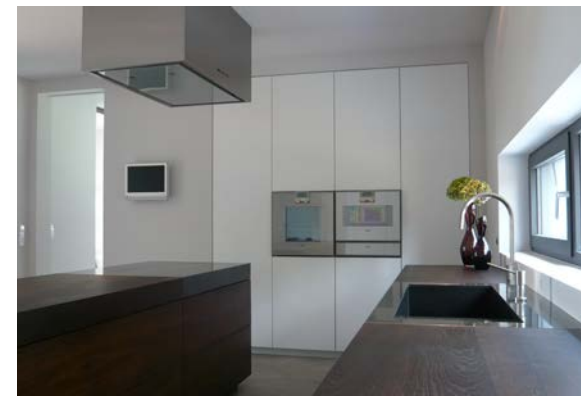

Pirkelmann+Schmidt

Möbel- und Küchenmanufaktur

Z23 .Geräuchert .Kubisch .Zeitlos

Materialien Eiche kerngeräuchert | Nero Assoluto

Ausstattung Gaggenau | Gutmann | Liebherr | Dornbracht

Highlight Küchenblock mit ausziehbarem Thekenelement auf Gehrung gefertigt |