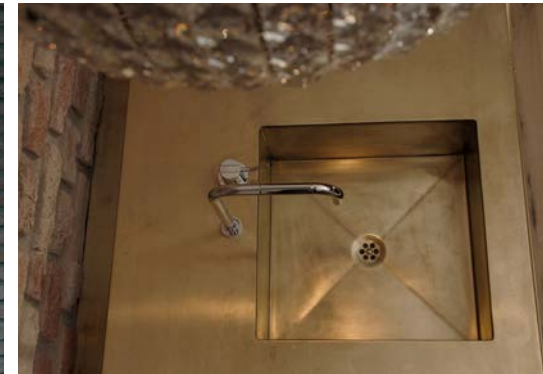

Pirkelmann+Schmidt

Möbel- und Küchenmanufaktur

MR19 .Messing .Monolith .Mut

Materialien Messing | Eiche

Ausstattung Elica | Liebherr | Siemens | Vola

Highlights Arbeitsplatte und Spülbecken mit geprägtem Abfluss fugenlos |
Spülmaschine und Backofen vollintegriert in Küchenblock