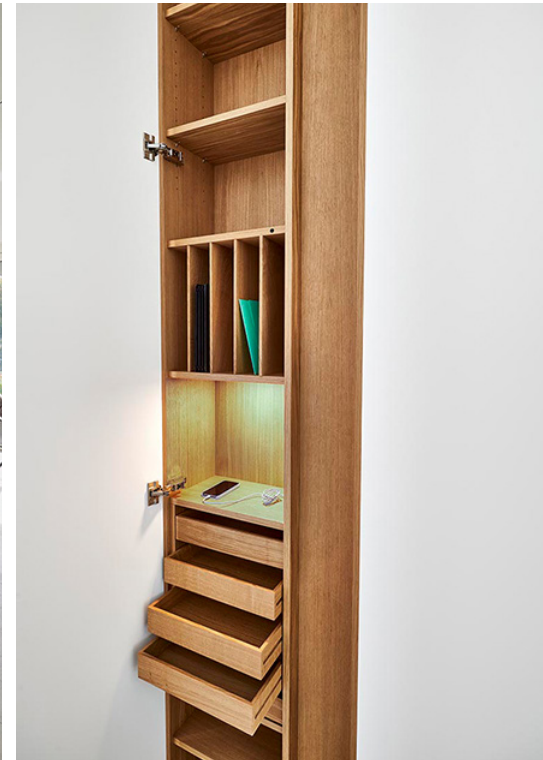

Pirkelmann+Schmidt

Möbel- und Küchenmanufaktur

W26 .Lack .Raumhoch .Hausordnung

Materialien MDF lackiert | Eiche

Highlights Garderobenschrank mit integriertem Sekretär |

Lackierte Schranktüren mit eingefrästen Griffelementen

Architektur Christian Groß

Fotostyling other homes | raumwerk – Concept Store und Galerie

Fotos Anton Brandl